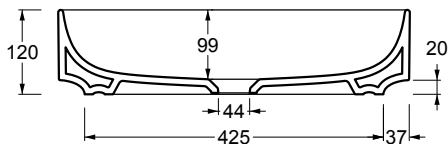

**COLORI OPACHI/MATT COLORS**

**COLORI LUCIDI/GLASSY COLORS**

Lavabo in ceramica da appoggio e sospeso senza troppopieno. Piletta esclusa.

Countertop ceramic washbasin without overflow. Drain not included.

Installazione Installation		Appoggio Countertop	Dimensioni Dimensions		50 X 38 x 12h cm
			Peso Weight		8,00 kg
Troppopieno Overflow		Senza troppopieno Without overflow	Capienza vasca Tank capacity		9,00 Lt
Piletta Drain		Scarico libero ø 7,2 cm Free flow ø 7,2 cm	Fissaggi Hardware		Inclusi Included

CE EN 14688 - CL00

Luglio 2023

Sezione A-A  
Section A-A

Vista superiore  
Top view

Vista posteriore  
Back view

■ Dima di taglio

**NB** le misure indicate possono subire una variazione dello 0,8 % circa, dovuta ad un'usura degli stampi o a piccole variazioni delle caratteristiche tecniche relative alle materie prime che compongono l'impasto.  
**NB** Dimensions shown are subject to a variation of about 0,8 %, due to wear of molds or because of small changes in the technical specification of the raw materials of the dough.