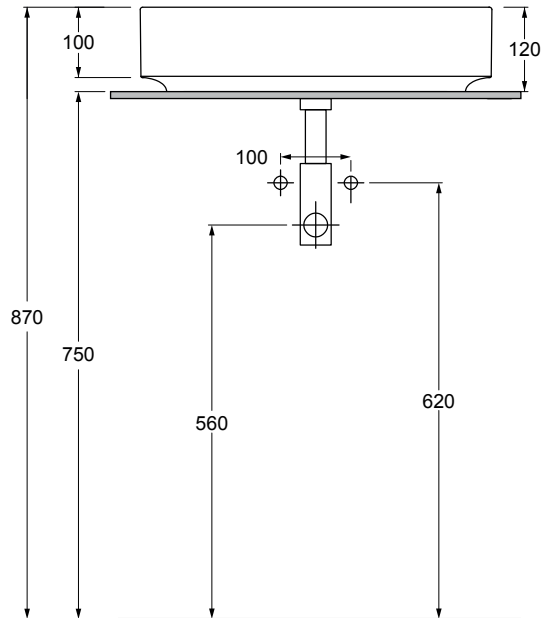

Installazione Installation		Appoggio Countertop	Dimensioni Dimensions		50 X 38 x 12h cm
			Peso Weight		8,00 kg
Troppopieno Overflow		Senza troppopieno Without overflow	Capienza vasca Tank capacity		9,00 Lt
Piletta Drain		Scarico libero ø 7,2 cm Free flow ø 7,2 cm	Fissaggi Hardware		Inclusi Included

CE EN 14688 - CL00

Luglio 2023

Sezione A-A  
Section A-A

Vista superiore  
Top view

Vista posteriore  
Back view

■ Dima di taglio

**NB** le misure indicate possono subire una variazione dello 0,8 % circa, dovuta ad un'usura degli stampi o a piccole variazioni delle caratteristiche tecniche relative alle materie prime che compongono l'impasto.  
**NB** Dimensions shown are subject to a variation of about 0,8 %, due to wear of molds or because of small changes in the technical specification of the raw materials of the dough.