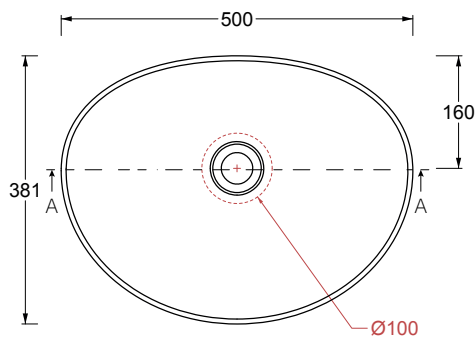

Installazione Installation		Appoggio Countertop	Dimensioni Dimensions		50 X 38 x 12h cm
			Peso Weight		8,00 kg
Troppopieno Overflow		Senza troppopieno Without overflow	Capienza vasca Tank capacity		9,00 Lt
Piletta Drain		Scarico libero ø 7,2 cm Free flow ø 7,2 cm	Fissaggi Hardware		Inclusi Included

CE EN 14688 - CL00

Luglio 2023

Sezione A-A  
Section A-A

Vista superiore  
Top view

Vista posteriore  
Back view

■ Dima di taglio

**NB** le misure indicate possono subire una variazione dello 0,8 % circa, dovuta ad un'usura degli stampi o a piccole variazioni delle caratteristiche tecniche relative alle materie prime che compongono l'impasto.  
**NB** Dimensions shown are subject to a variation of about 0,8 %, due to wear of molds or because of small changes in the technical specification of the raw materials of the dough.